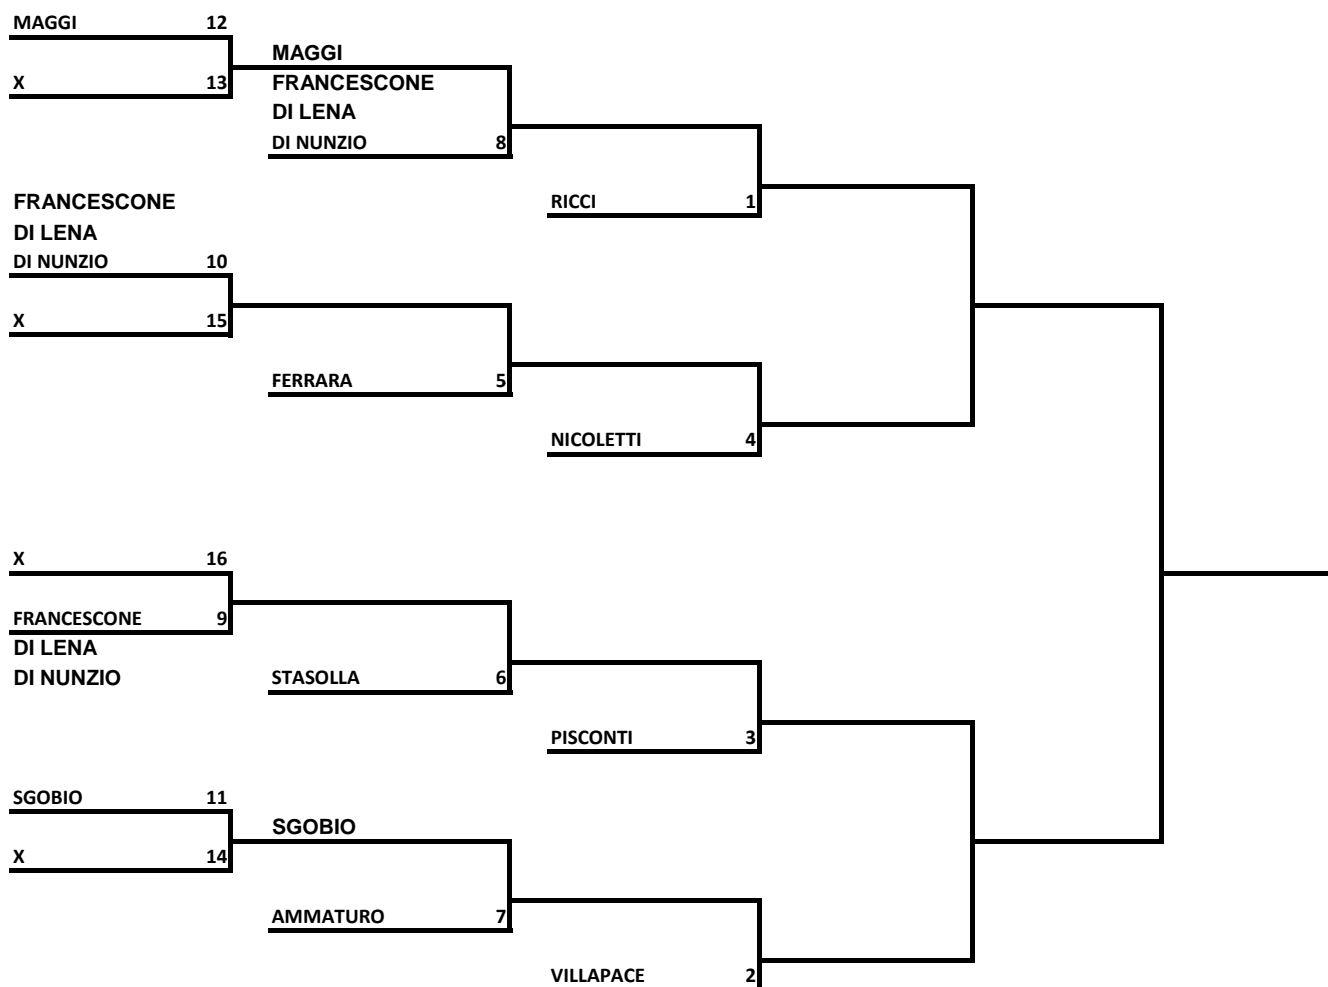

COMITATO TARANTO

C.S.B. PANNO VERDE MANDURIA POULE FINALE CAMPIONATO PROVINCIALE 2017 1^A CAT.

NB: LE POSIZIONI DI FRANCESCONE, DI LENA, DI NUNZIO VERRANNO SORTEGGIATE SUL POSTO POICHE' IN CLASSIFICA GENERALE SI SONO PIAZZATI A PARI MERITO